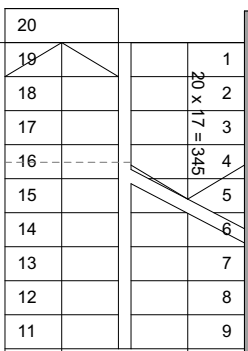

O

TV

3U
4U
10U

20	
19	1
18	2
17	3
16	4
15	5
14	6
13	7
12	8
11	9

20 x 17 = 345

10

საძინებელი

საძინებელი

7.4 m²

6.7 m²

25.0 m²

21.6 m²

7.7 m²

16.2 m²

178.7 m²

№ 30

კარავა

6.8 m²

WM

ბუნა

კარავა

10

7.3 m²

7.0 m²