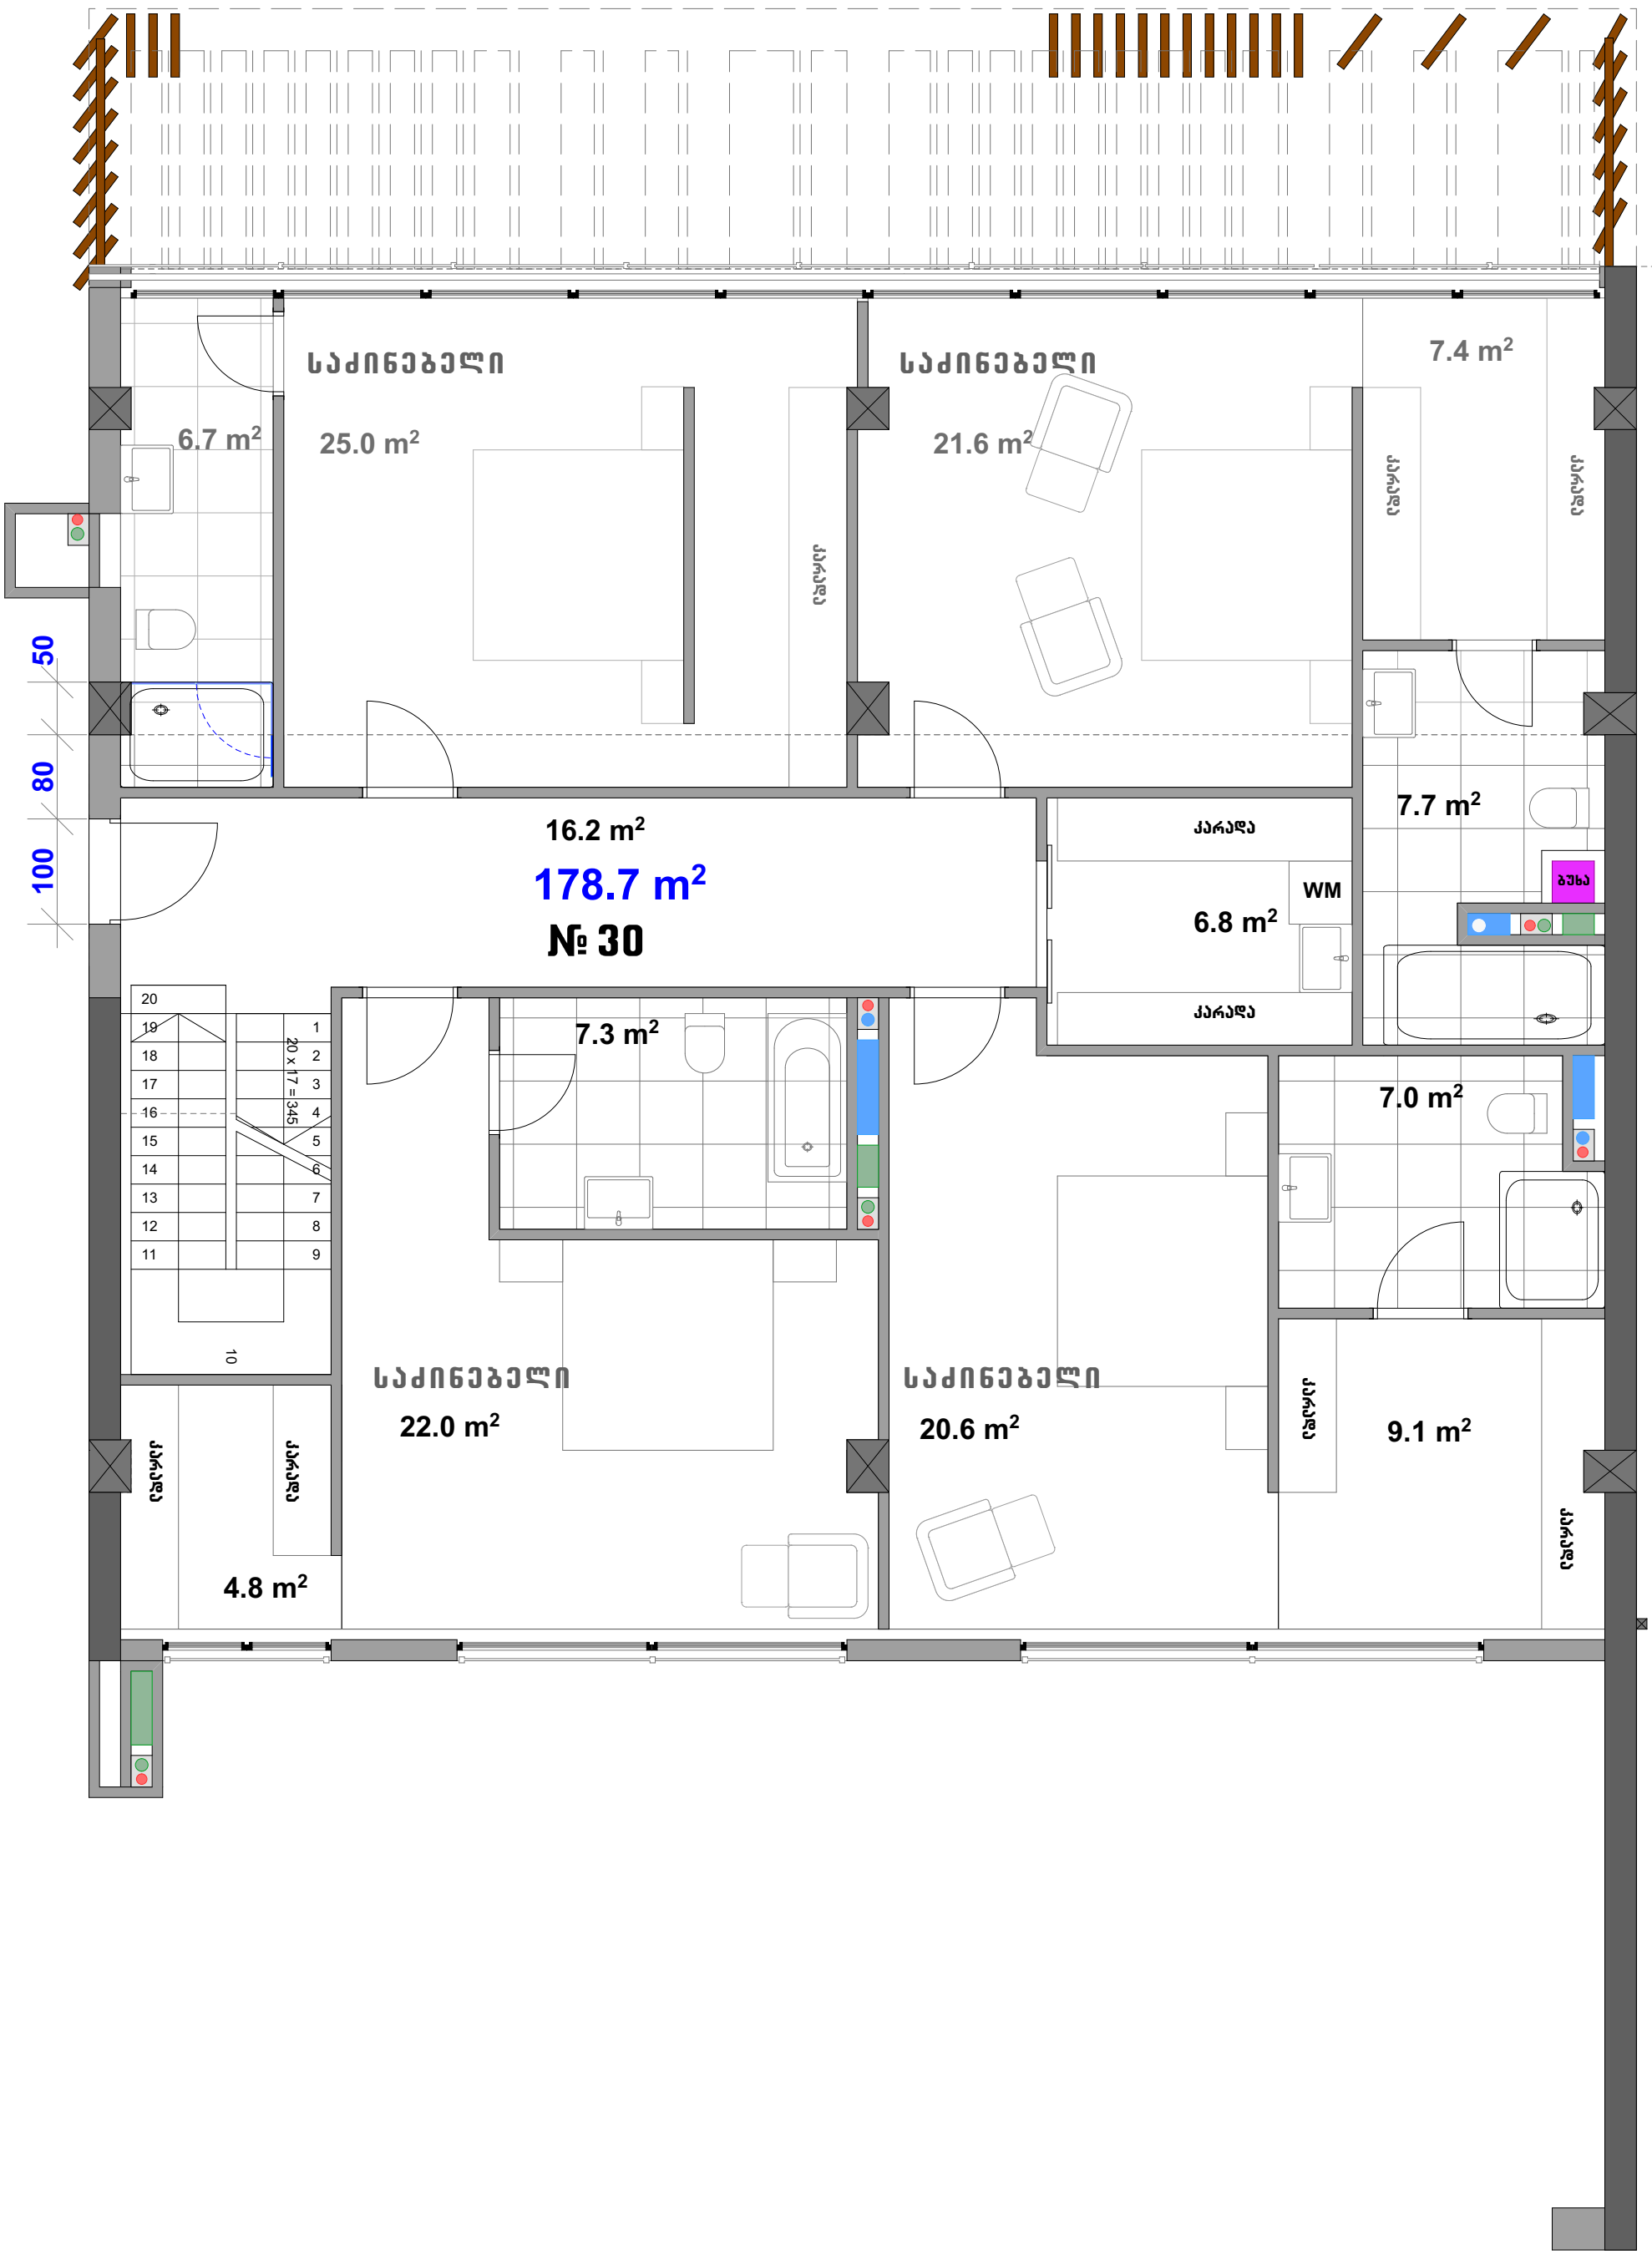

სამზ. ღამხმარა ფ.

6.7 m²

4.8 m²

4.2 m²

21.5 m²
კაბინები

45.0 m²

სამზარეულო-სასადილო

46.6 m²

O

TV

3U
4U
10U

20	
19	1
18	2
17	3
16	4
15	5
14	6
13	7
12	8
11	9

20 x 17 = 345

10

საძინებელი

საძინებელი

7.4 m²

6.7 m²

25.0 m²

21.6 m²

7.7 m²

16.2 m²

178.7 m²

№ 30

კარავა

6.8 m²

WM

ბუნა

კარავა

10

7.3 m²

7.0 m²